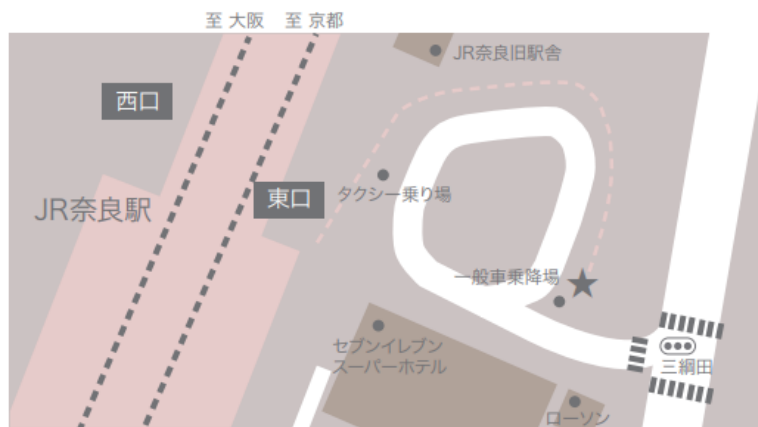

## JWマリオット・ホテル奈良シャトルバス運行表

場所 時間	JWマリオット・ホテル奈良	➡	近鉄奈良駅	➡	JR奈良駅(東口)	➡	JWマリオット・ホテル奈良
10	00 / 30	➡	10 / 40	➡	20 / 50	➡	30 / 00
11	00 / 30	➡	10 / 40	➡	20 / 50	➡	30 / 00
12	00 / 30	➡	10 / 40	➡	20 / 50	➡	30 / 00
13	運行はございません						
14	00 / 30	➡	10 / 40	➡	20 / 50	➡	30 / 00
15	00 / 30	➡	10 / 40	➡	20 / 50	➡	30 / 00
16	00 / 30	➡	10 / 40	➡	20 / 50	➡	30 / 00
17	00 / 30	➡	10 / 40	➡	20 / 50	➡	30 / 00

### JWマリオット・ホテル奈良シャトルバスのりば

#### 近鉄奈良駅6番出口より:徒歩3分

西改札から下車、6番出口階段より地上へ出てすぐに右折。交番の前の歩道を直進、「やすらぎの道」突き当たりを左折。★マークの場所にてお待ちくださいませ。

※東改札「4番出口」にはエスカレーターがございます。

近鉄奈良駅からシャトルバス発着場までの経路案内(Google map)

#### JR奈良駅東口より:徒歩3分

東口からタクシー乗り場にそってロータリーをまわり、一般車乗降場付近、★マーク周辺にてお待ちくださいませ。

JR奈良駅からシャトルバス発着場までの経路案内(Google map)

JWマリオット・ホテル奈良  
〒630-8013 奈良市三條大路1丁目1-1  
Tel. 0742-36-6000(10:00 - 19:00)