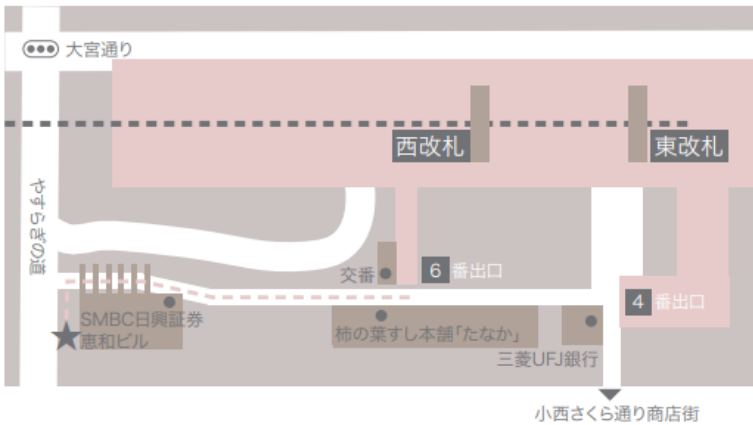

JW MARRIOTT

NARA

JWマリオット・ホテル奈良シャトルバス運行表

場所 時間	JWマリオット・ホテル奈良	➡	近鉄奈良駅	➡	JR奈良駅(東口)	➡	JWマリオット・ホテル奈良
10	00 / 30	➡	10 / 40	➡	20 / 50	➡	30 / 00
11	00 / 30	➡	10 / 40	➡	20 / 50	➡	30 / 00
12	00 / 30	➡	10 / 40	➡	20 / 50	➡	30 / 00
13	運行はございません						
14	00 / 30	➡	10 / 40	➡	20 / 50	➡	30 / 00
15	00 / 30	➡	10 / 40	➡	20 / 50	➡	30 / 00
16	00 / 30	➡	10 / 40	➡	20 / 50	➡	30 / 00
17	00 / 30	➡	10 / 40	➡	20 / 50	➡	30 / 00

ご利用状況や交通事情により、遅延・運休することがあります。お客様のご理解とご協力をお願いいたします。

JWマリオット・ホテル奈良シャトルバスのりば

近鉄奈良駅6番出口より:徒歩3分

西改札から下車、6番出口階段より地上へ出てすぐに右折。交番の前の歩道を直進、「やすらぎの道」突き当たりを左折。★マークの場所にてお待ちくださいませ。

※東改札「4番出口」にはエスカレーターがございます。

近鉄奈良駅からシャトルバス発着場までの経路案内(Google map)